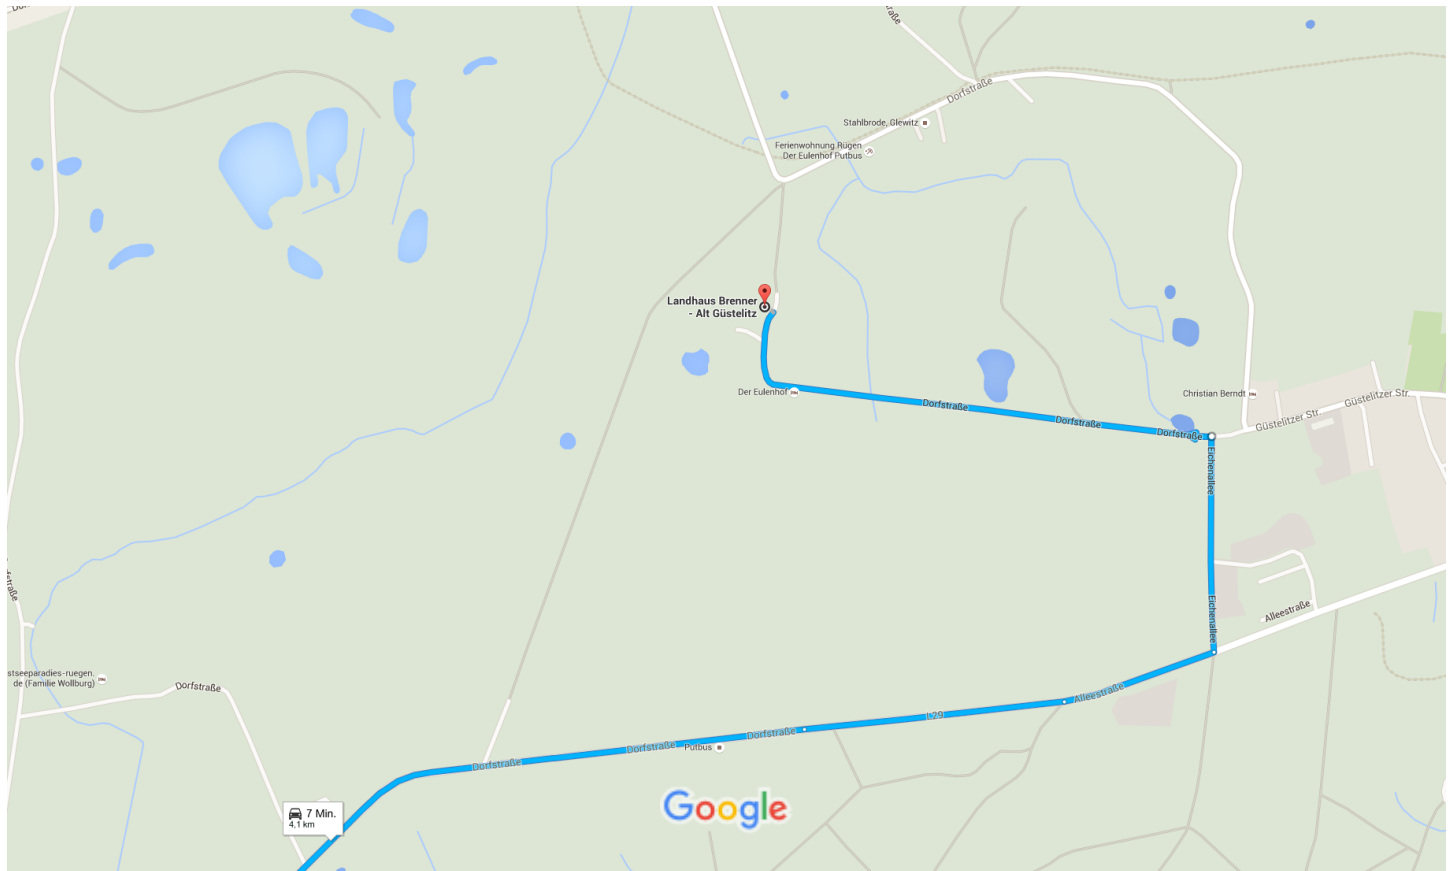

Kasnevitz nach landhaus brenner alt güstelitz Mit dem Auto 4,1 km, 7 Min.

Kartendaten © 2016 GeoBasis-DE/BKG (©2009),Google 100 m

Kasnevitz

- ↑ 1. Auf Dorfstraße nach Osten Richtung Waldsiedlung starten
2,0 km
 - ↑ 2. Weiter auf L29
450 m
 - ↑ 3. Weiter auf Alleestraße/L29
280 m
 - ↶ 4. Links abbiegen auf Eichenallee
400 m
 - ↶ 5. Links abbiegen auf Dorfstraße
900 m
- [i](#) Das Ziel befindet sich auf der linken Seite.

Landhaus Brenner - Alt Güstelitz

Alt Güstelitz 3, NICHT Güstelitzer Straße 3, 18581 Putbus

Die Route dient nur zu Planungszwecken. Es ist möglich, dass die Verkehrsverhältnisse aufgrund von Baustellen, Verkehr, Wetter oder anderen Ereignissen von den in der Karte dargestellten Suchergebnissen abweichen. Du solltest daher deine Route entsprechend planen. Du musst alle Zeichen oder Hinweise bezüglich deiner Route beachten.