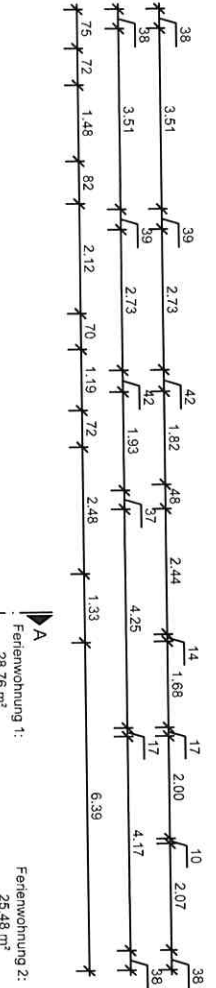

**privat**

Bestandsaufmaß	
Kostenbl.	Baujahr
1 : 100	Grundriss Erdgeschoss
Bauartnummer	Der Auftraggeber / Der Auftraggeber
Alt-Güsteltitz 3 18581 Putbus	Fewo Brenner M-V GDR Alt-Güsteltitz 3 18581 Putbus
Gezeichnet ZEICHENSTUDIO FIEDLER Tel / Fax 0383522 / 59276	Plan Größe: A3 Plan Nummer: 1,0