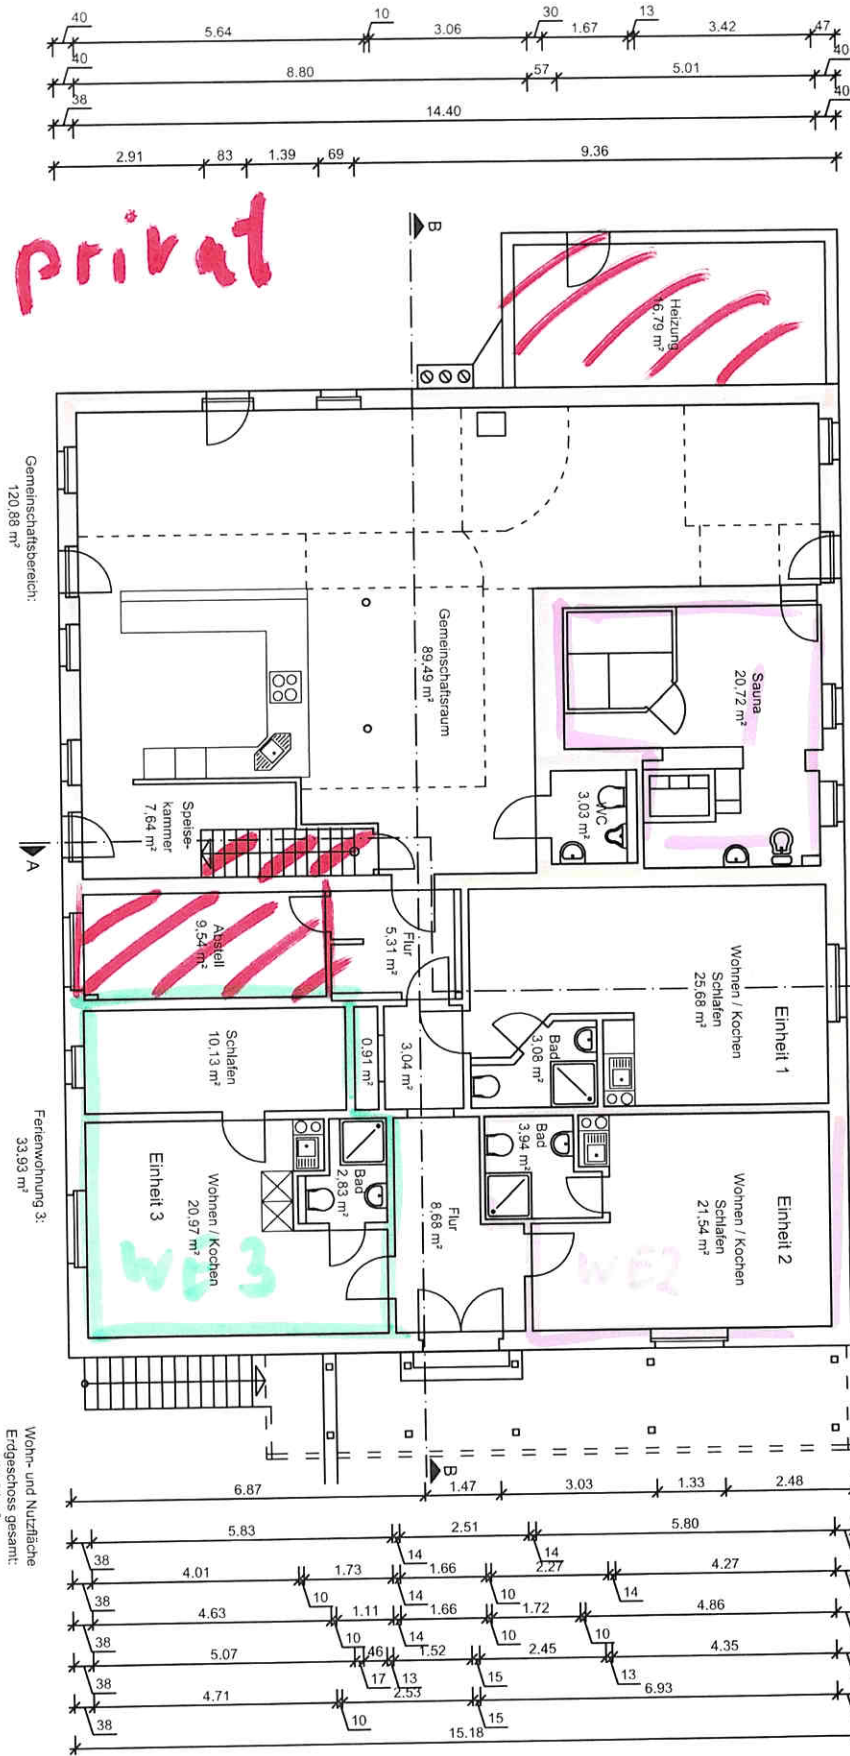

**privat**

Bestandsaufmaß	
Kostenbl.	Baujahr
1 : 100	Grundriss Erdgeschoss
Bauartnummer	Der Auftraggeber / Der Auftraggeber
Alt-Güsteltitz 3 18581 Putbus	Fewo Brenner M-V GDR Alt-Güsteltitz 3 18581 Putbus
Gezeichnet ZEICHENSTUDIO FIEDLER Tel / Fax 0383522 / 59276	Plan Größe: A3 Plan Nummer: 1,0