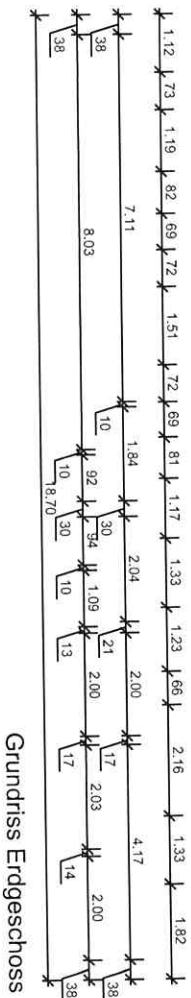

**privat**

Bestandsaufmaß	
Kostenbl.	Baujahr
1 : 100	Grundriss Erdgeschoss
Bauartnummer	Der Auftraggeber / Der Auftraggeber
Alt-Güsteltitz 3 18581 Putbus	Fewo Brenner M-V GDR Alt-Güsteltitz 3 18581 Putbus
Gezeichnet ZEICHENSTUDIO FIEDLER Tel / Fax 0383522 / 59276	Plan Größe: A3 Plan Nummer: 1,0